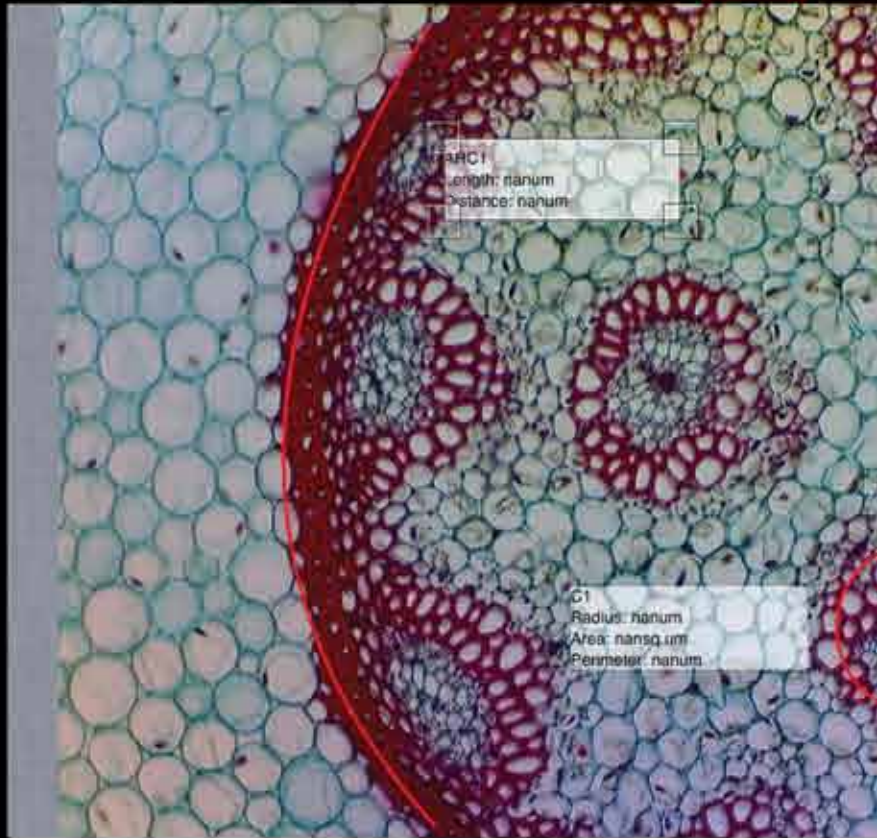

iPad

08:47

Main Menu

Gallery

Live Cam

Un